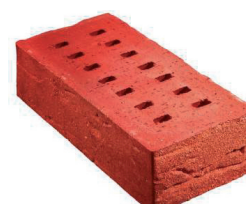

**TERCA SIENA gruba**  
 Dimenzije(cm): 12 x 25 x 5  
 Potrošnja bloka (kom/m<sup>2</sup>): 31  
 Masa cca (kg): 3,3  
 Komada na paleti: 301  
 Boje: crvena, crveno šatirana, svetlocrvena, žuta  
 Površina: gruba, antique

**TERCA DOPPIO gruba**  
 Dimenzije(cm): 20,5 x 20,5 x 5  
 Potrošnja bloka (kom/m<sup>2</sup>): 23  
 Masa cca (kg): 4,9  
 Komada na paleti: 196  
 Boje: crvena, svetlocrvena, glineno smeđa  
 Površina: gruba, antique

## TERCA za fasade i zidove

**TERCA OXFORD s velikim šupljinama**  
 Dimenzije(cm): 12 x 25 x 6,5  
 Potrošnja bloka (kom/m<sup>2</sup>): 50  
 Masa cca (kg): 3,3  
 Komada na paleti: 324  
 Boje: crvena, crveno šatirana, svetlocrvena, svetlocrveno šatirana, žuta, smeđa  
 Površina: šuplja, puna