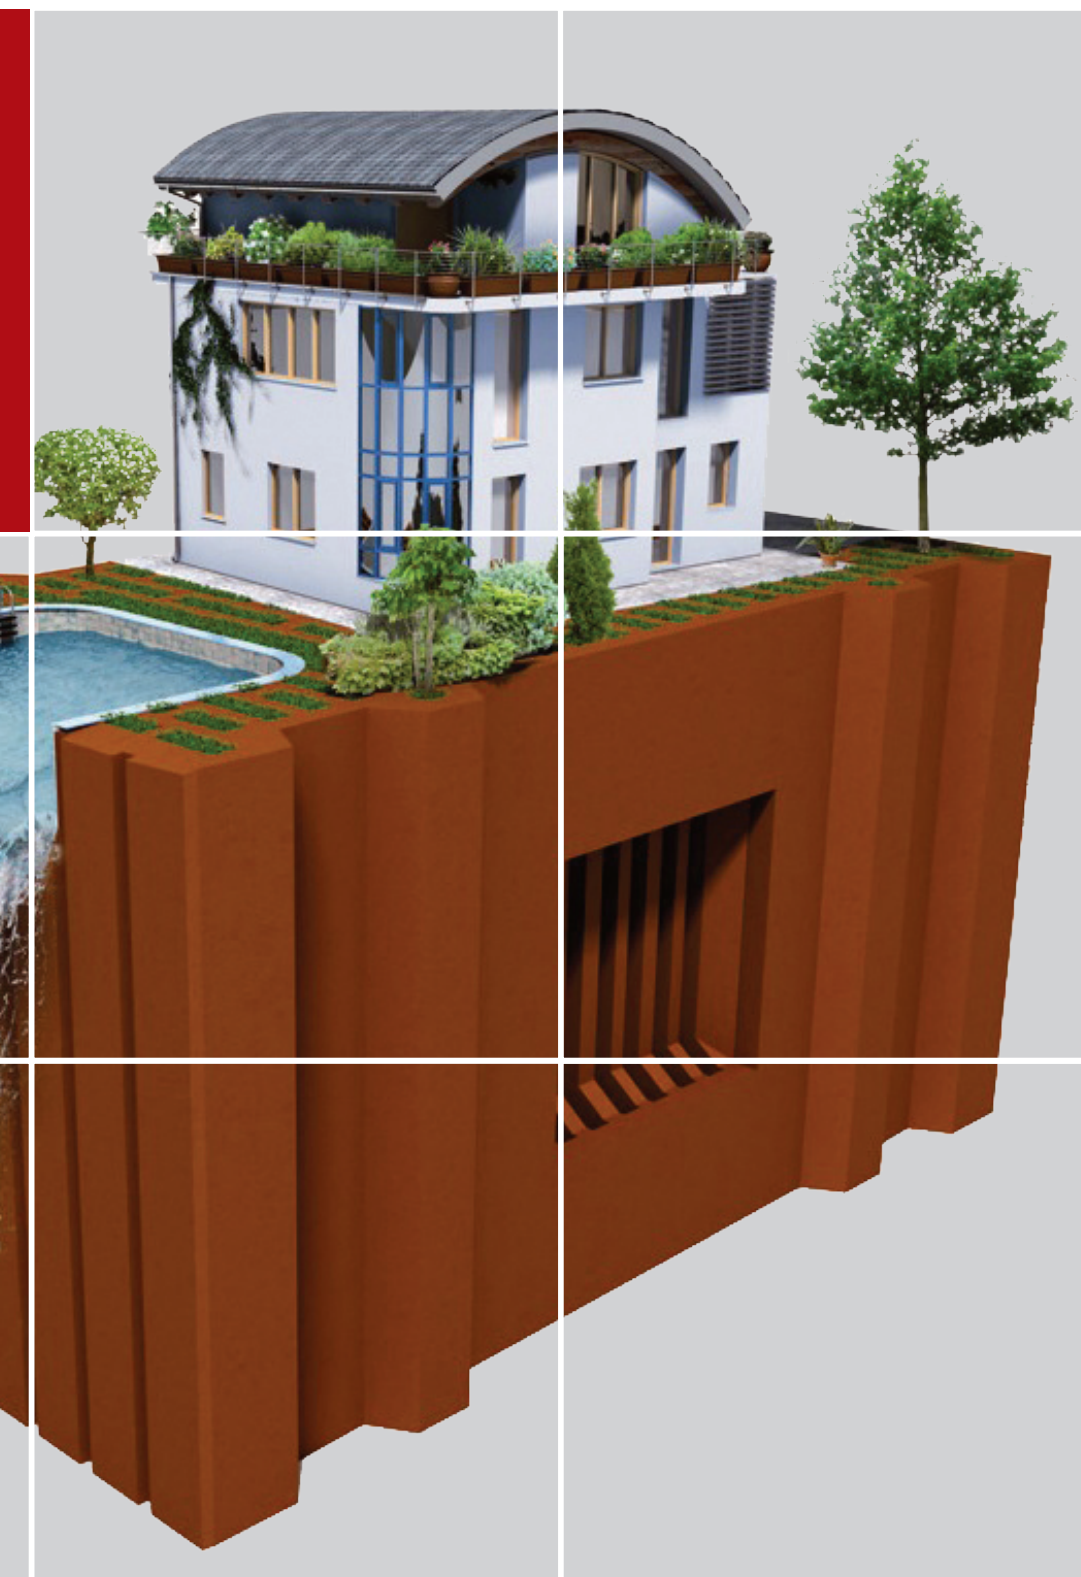

Katalog proizvoda

Blok. Stvoren po meri čoveka.

www.wienerberger.rs